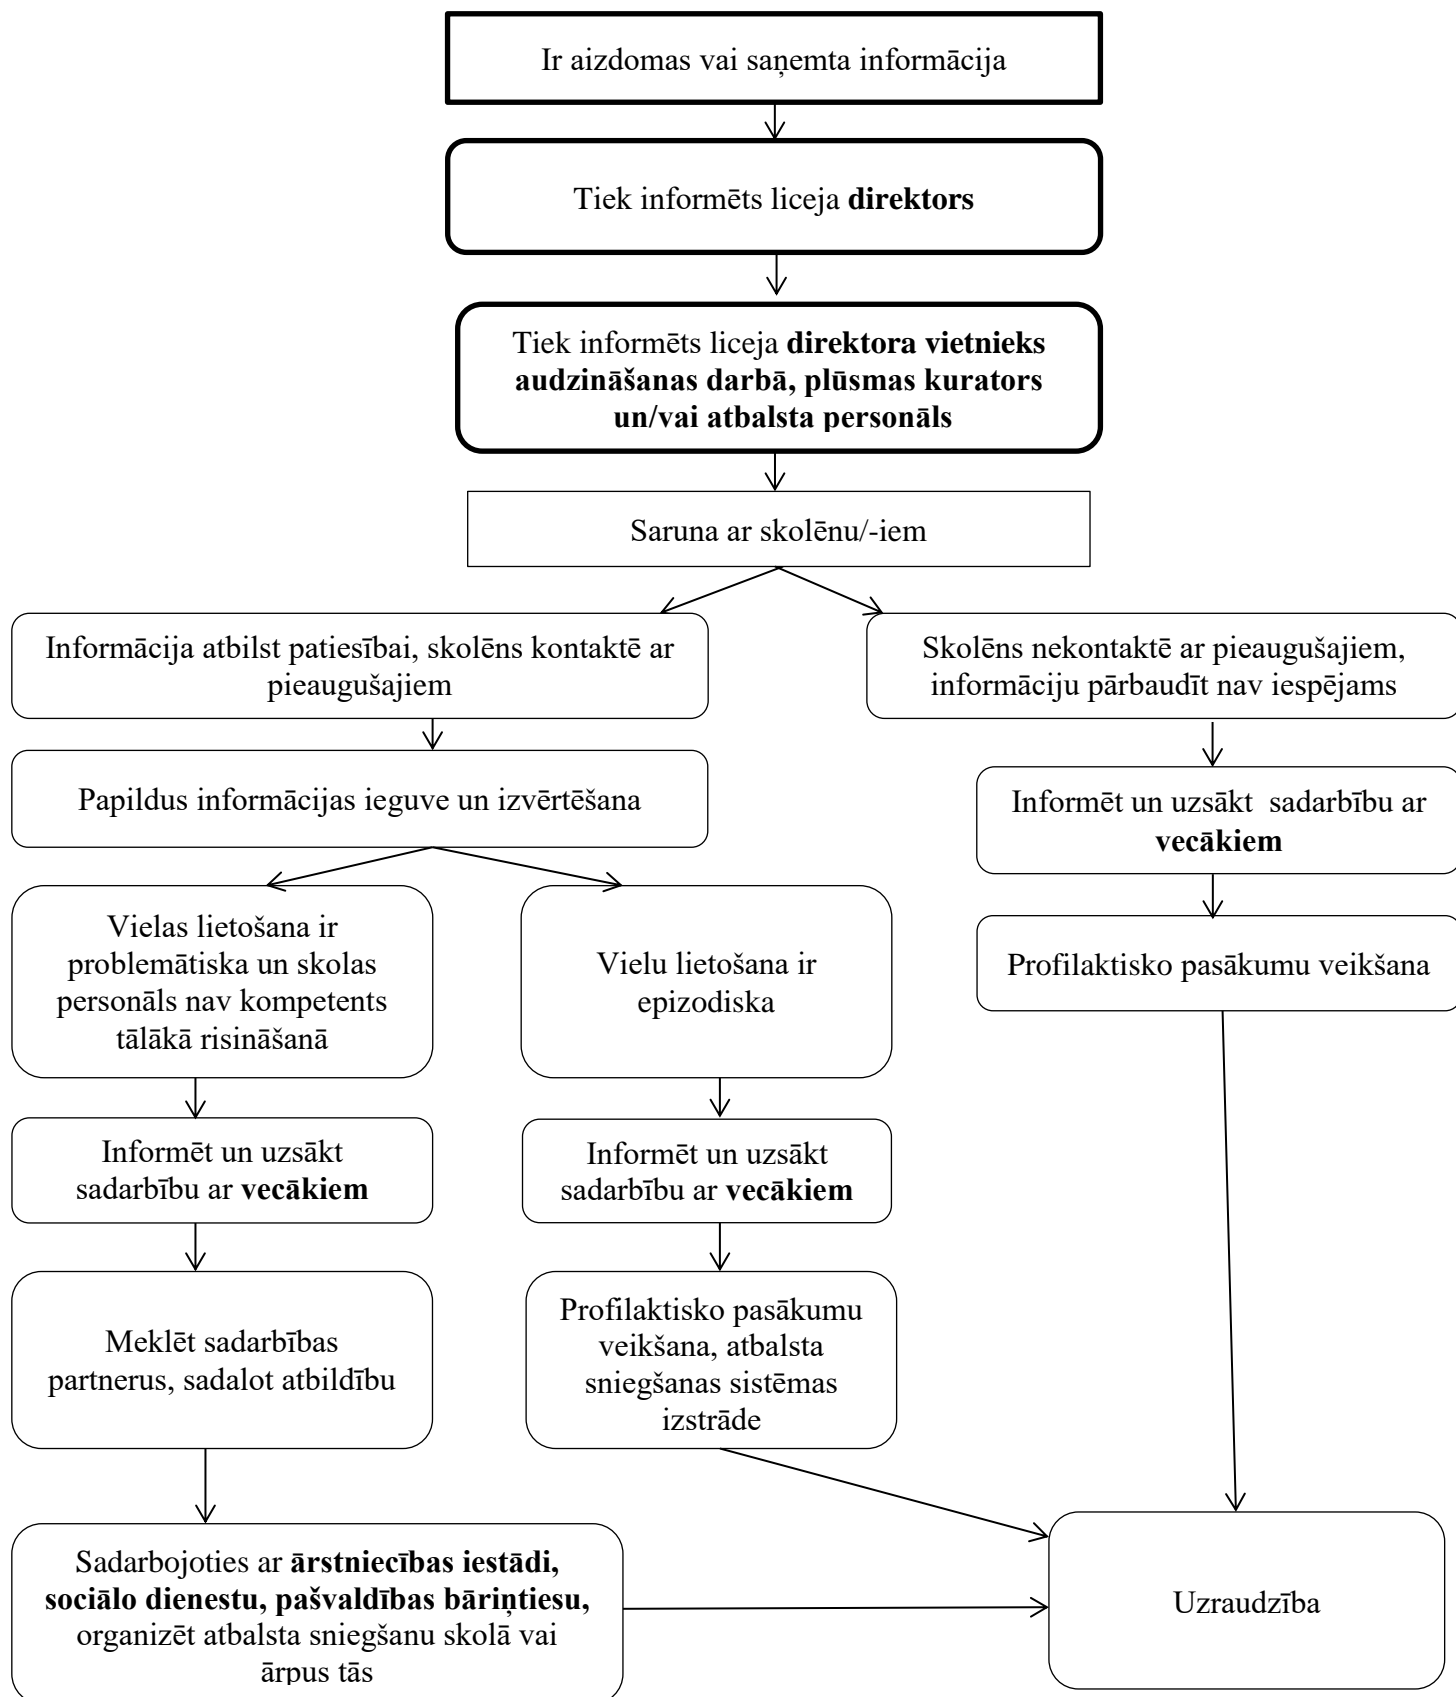

Rīcības shēma situācijā,
ja konstatēta alkoholisko dzērienu, narkotisko, psihotropo vai citu apreibinošu vielu
lietošana skolā

Rīcības shēma situācijā,
ja radušās aizdomas vai saņemta informācija, ka
izglītojamais (izglītojamo grupa) lieto
alkoholisko dzērienus, narkotiskās, psihotropās vai citas apreibinošās vielas

Rīcības shēma situācijā,
ja radušās aizdomas vai saņemta informācija
par nelegālo narkotisko, psihotropo vai citu apreibinošo vielu,
alkoholisko dzērienu un tabakas izstrādājumu
izplatīšanu liceja teritorijā un apkārtnē