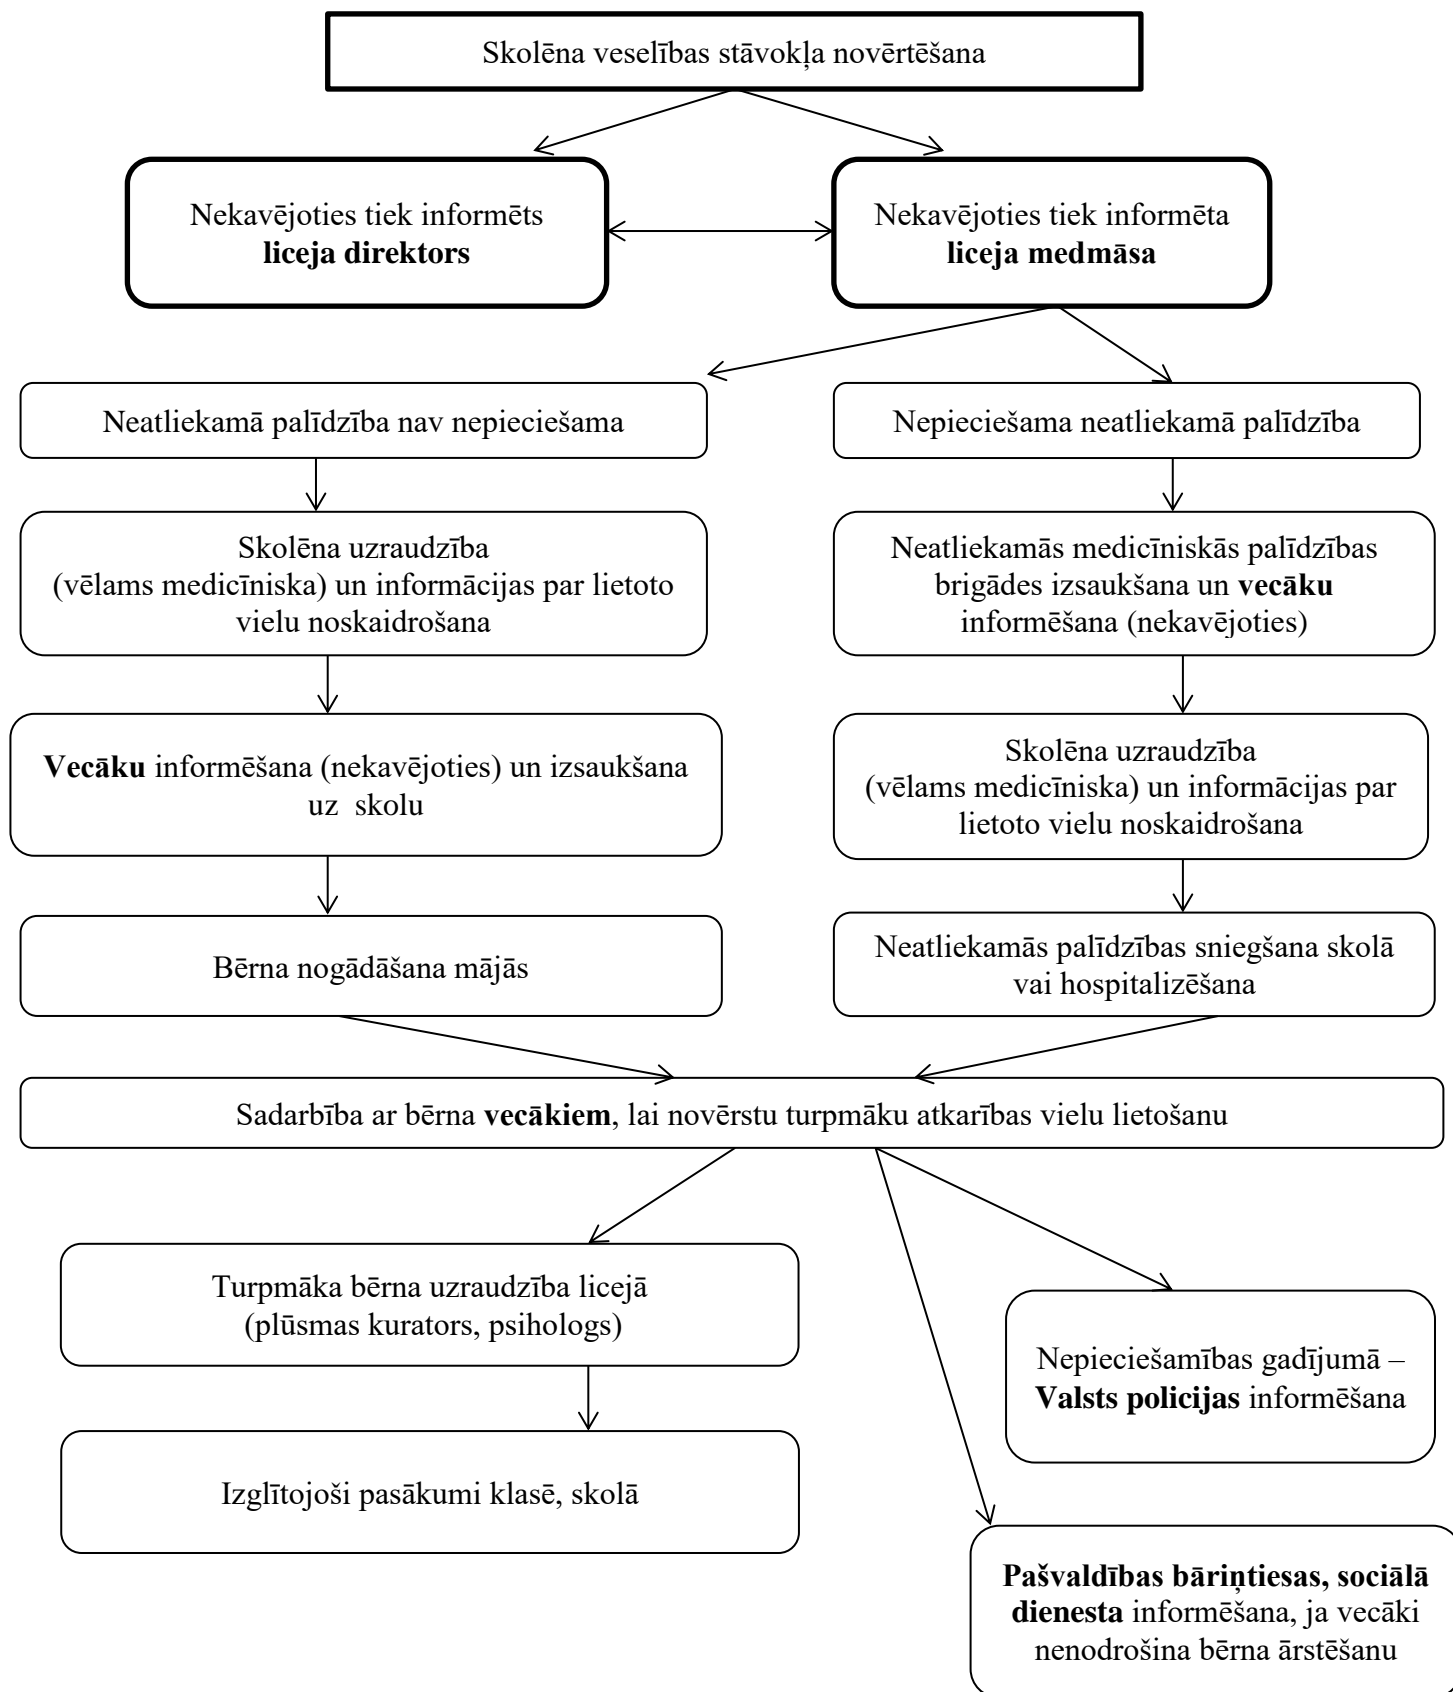

Rīcības shēma situācijā,
ja konstatēta alkoholisko dzērienu, narkotisko, psihotropo vai citu apreibinošu vielu
lietošana skolā

Rīcības shēma situācijā,
ja radušās aizdomas vai saņemta informācija, ka
izglītojamais (izglītojamo grupa) lieto
alkoholisko dzērienus, narkotiskās, psihotropās vai citas apreibinošās vielas

Rīcības shēma situācijā,
ja radušās aizdomas vai saņemta informācija
par nelegālo narkotisko, psihotropo vai citu apreibinošo vielu,
alkoholisko dzērienu un tabakas izstrādājumu
izplatīšanu liceja teritorijā un apkārtnē